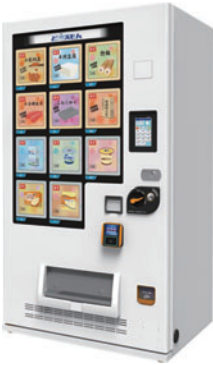

#### AIカメラ「デジベジ」

#### 『SmartLEDZ FIT PLUS』

太陽光のような光で産直野菜をみずみずしく照らす。LEDは省エネだけでなく『明るい光』から『感じる光』に進化します。

最新のAI技術で照明・音響・映像設備の連動から売り場の商品管理まで、売り場に寄り添うシステムをご案内します。

『AIカメラ』&『Smart LEDZ FIT PLUS』で照明・音響・映像制御

(シーン変更イメージ)

### 冷凍自動販売機「ど冷えもん」

地域のお土産や特産品の販売に。様々な大きさの商品に対応するほか、タッチパネル搭載で簡単に操作が可能です。24時間稼働し、営業時間外の売り上げ確保や人手不足のカバー、売り場の省人化に貢献します。