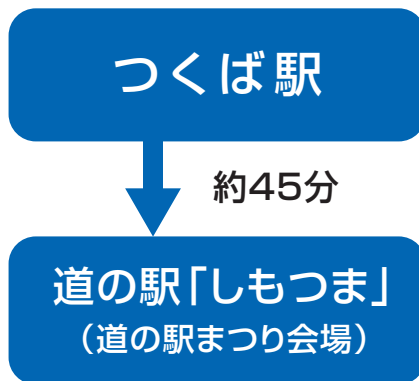

つくば駅 → 道の駅「しもつま」(片道)

つくば駅発
9:30
10:00
11:00
11:30
12:30
13:00

帰りのつくば駅行きは、シンポジウムの終了後に総合体育館から発車します。
シンポジウムの終了は17:30を予定しております。

運行の遅れについて

バスは、道路状況や天候により遅延する場合があります。時間に余裕をもってご利用ください。

満員時の対応

満員の場合、乗車をお断りする場合がございます。予めご了承ください。