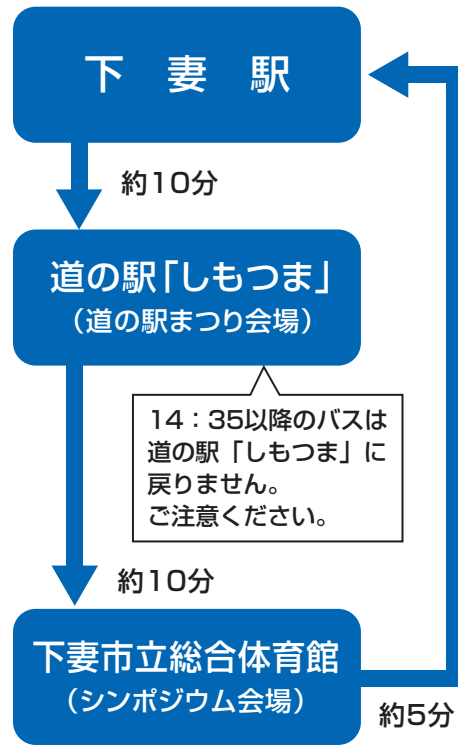

シャトルバス時刻表

2024年11月14日(木)

下妻駅 → 道の駅「しもつま」 → 下妻市立総合体育館（循環）

下妻駅発	道の駅「しもつま」発	下妻市立総合体育館発
9:30	9:40	
10:30	10:40	
11:40	11:50	12:00
	12:20	12:30
12:40	12:50	13:00
	13:10	13:20
	13:15	13:25
13:45	14:00	14:10
14:25	14:35	14:45
	15:15	15:25

つくば駅 → 道の駅「しもつま」(片道)

つくば駅発
9:30
10:00
11:00
11:30
12:30
13:00

帰りのつくば駅行きは、シンポジウムの終了後に総合体育館から発車します。
シンポジウムの終了は17:30を予定しております。

運行の遅れについて

バスは、道路状況や天候により遅延する場合があります。時間に余裕をもってご利用ください。

満員時の対応

満員の場合、乗車をお断りする場合がございます。予めご了承ください。