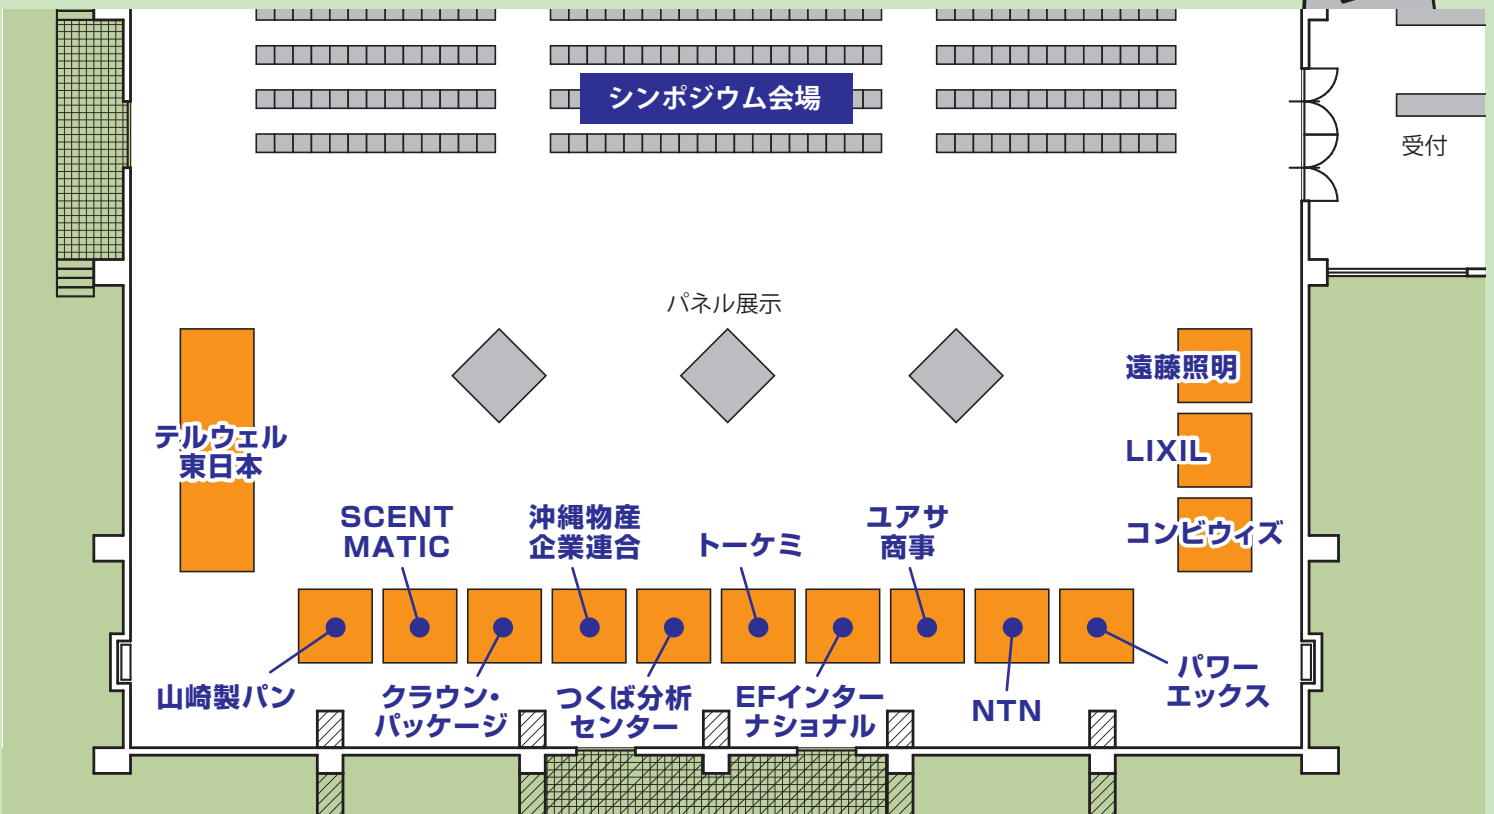

第12回 全国「道の駅」シンポジウムin下妻 企業展示会

道の駅制定30年を経過し、「道の駅」第3ステージの姿として、「まち」と「道の駅」が一体的で戦略的に連携してコンセプトの実現を成し遂げる取組が掲げられていることを踏まえ、「まち」と「道の駅」の発展の一助になるような、最新アイテムや技術(ハード・ソフト)ノウハウ、新しい生活様式に対応した設備などを協賛企業より展示・紹介しております。皆様、是非お立ち寄りください。

【会場】 下妻市立総合体育館 シンポジウム会場内
【日時】 令和6年11月14日(木) 12:00~17:30

■ 企業展示会場図 ■